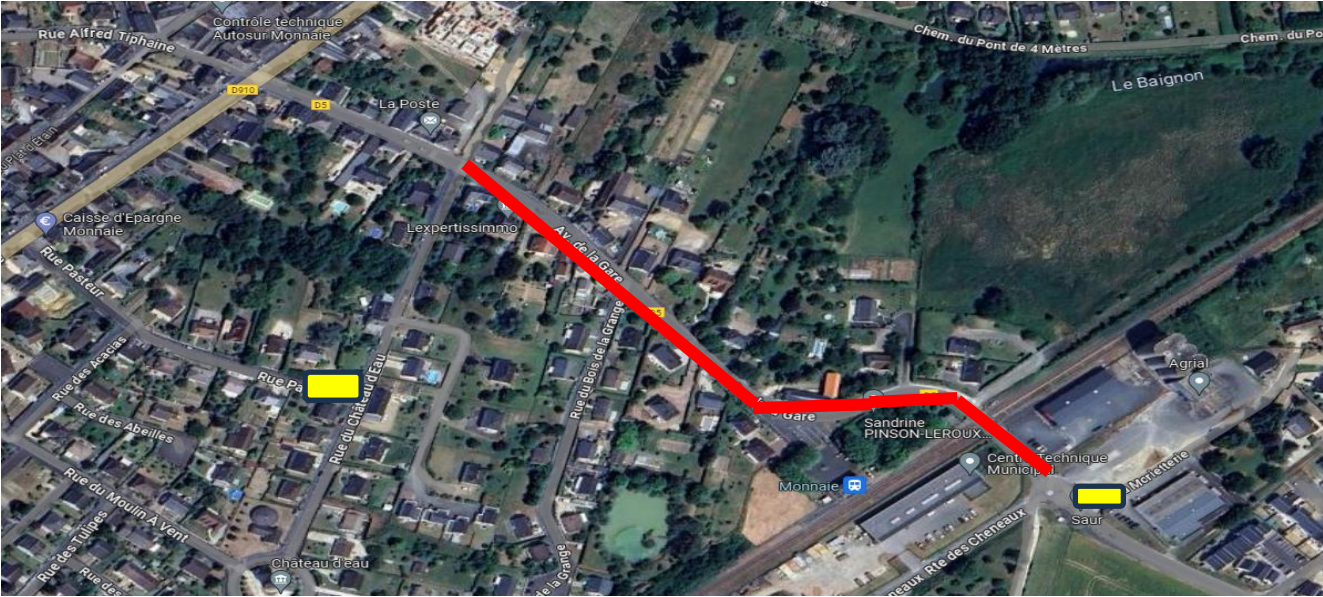

Localisation du point de présentation des déchets